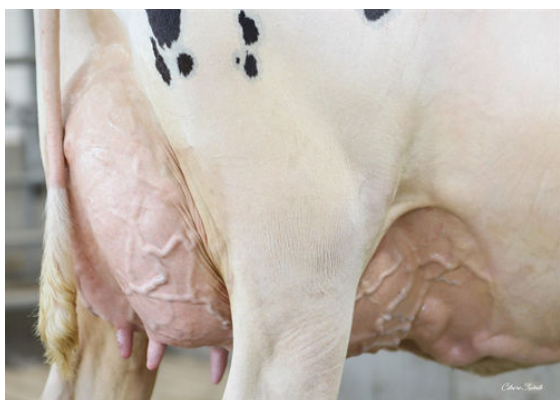

BEYOND OVERDO HARDIN  
 BEYOND HAYK 26006 5072 VG-87-2YR-USA DOM  
 WELCOME-TEL TAOS HAYK  
 AOT DELUXE HI-LIGHTED EX-91-3YR-USA DOM 2\*  
 C-HAVEN POSITIVE DELUXE  
 AOT BIGGELO HASKEL2 EX-92-5YR-USA DOM